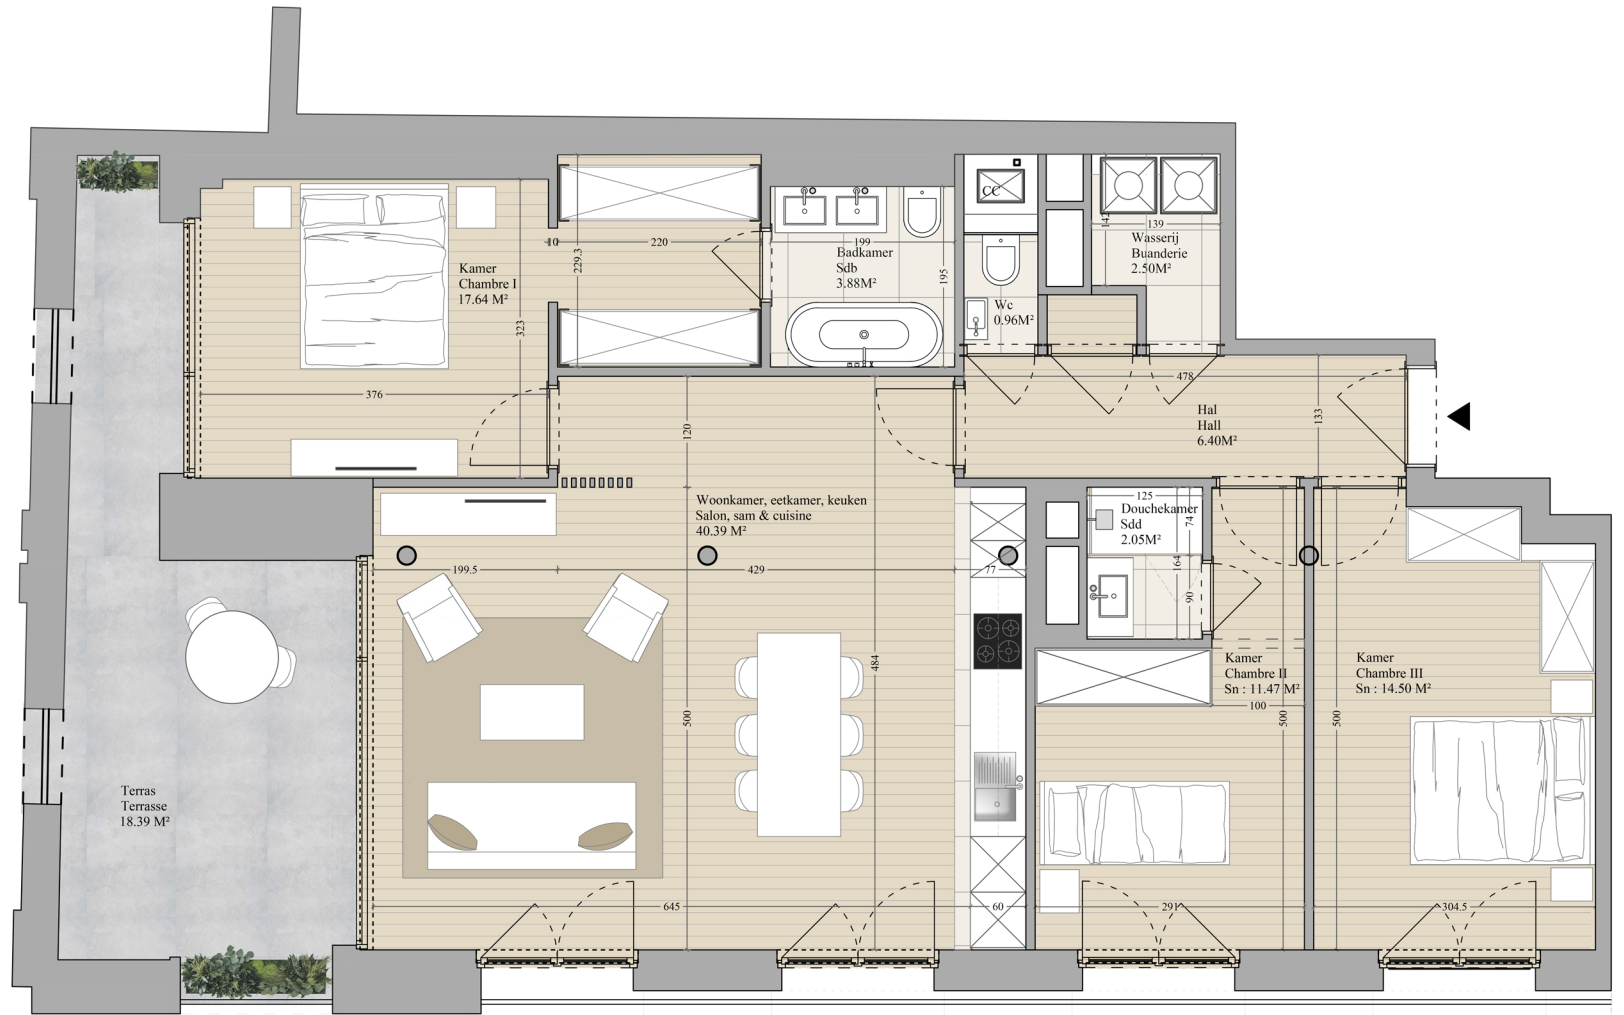

THE MALT HOUSE

BOUTIQUE LOFTS

Appartement/ flat A4.1

3 kamers / 3 chambres
Bruto oppervlakte / surface brute : 123,8 m²
Terras / terrasse : 18,39 m²

Toutes les dimensions indiquées sur le dessin sont indicatives
La disposition du mobilier est indicative
Présentation du plan sous réserve des études techniques

Alle op de tekening aangegeven maten zijn indicatief
Inrichting is indicatief
Onder voorbehoud van technische studies

0 1m 2m 3m