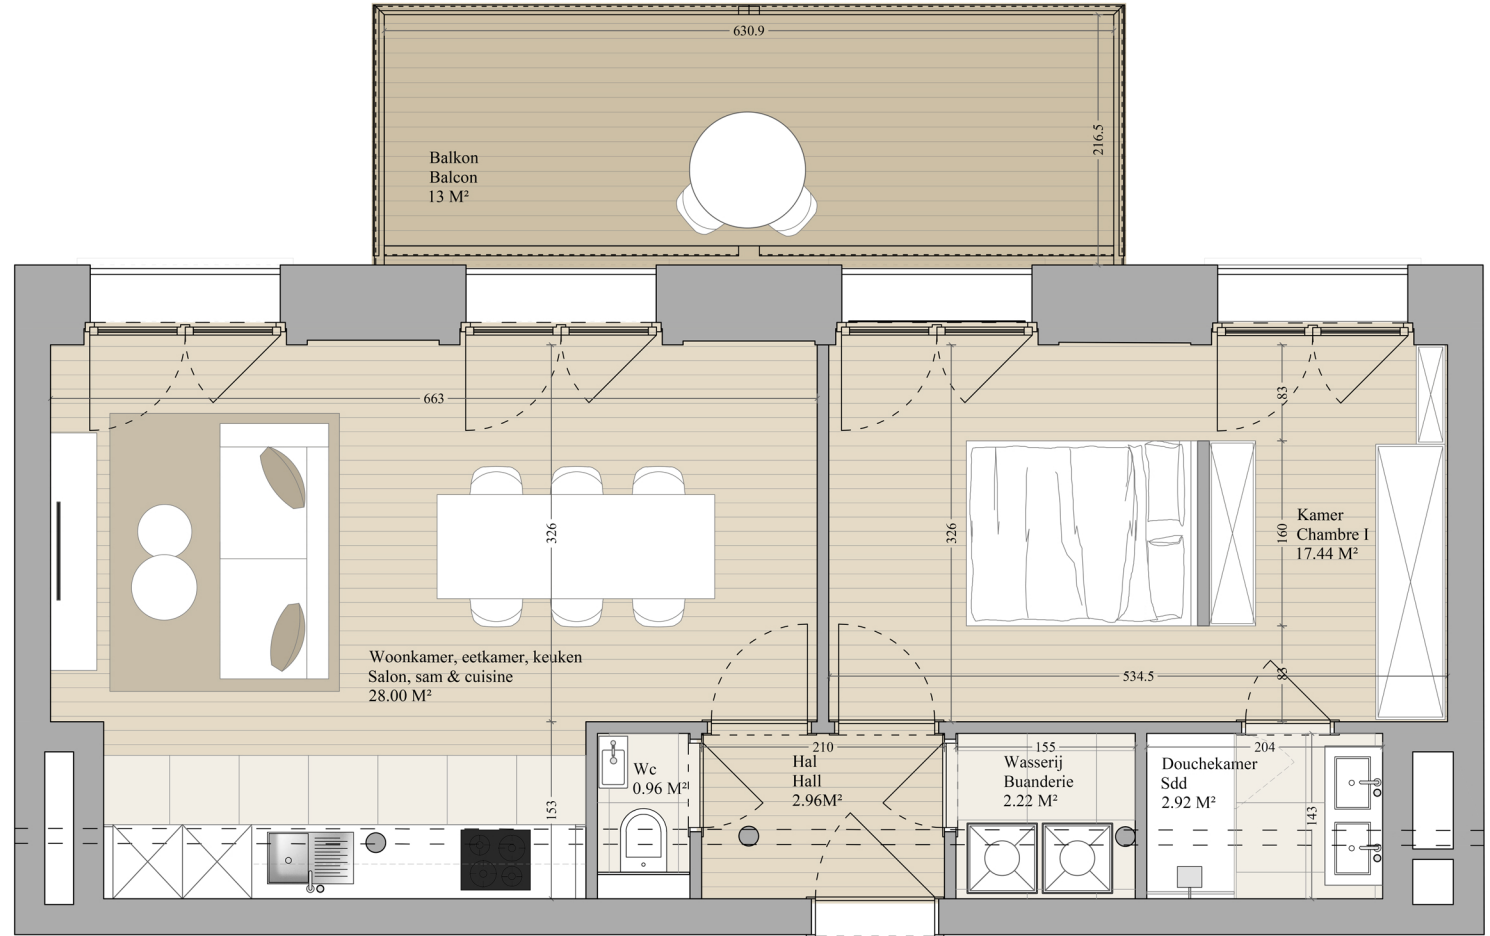

THE MALT HOUSE

BOUTIQUE LOFTS

Appartement/ flat A1.2

1 kamer / 1 chambre
Bruto oppervlakte / surface brute : 74.32 m²
Balkon / balcon : 13 m²

Toutes les dimensions indiquées sur le dessin sont indicatives
La disposition du mobilier est indicative
Présentation du plan sous réserve des études techniques

Alle op de tekening aangegeven maten zijn indicatief
Inrichting is indicatief
Onder voorbehoud van technische studies

0 1m 2m 3m