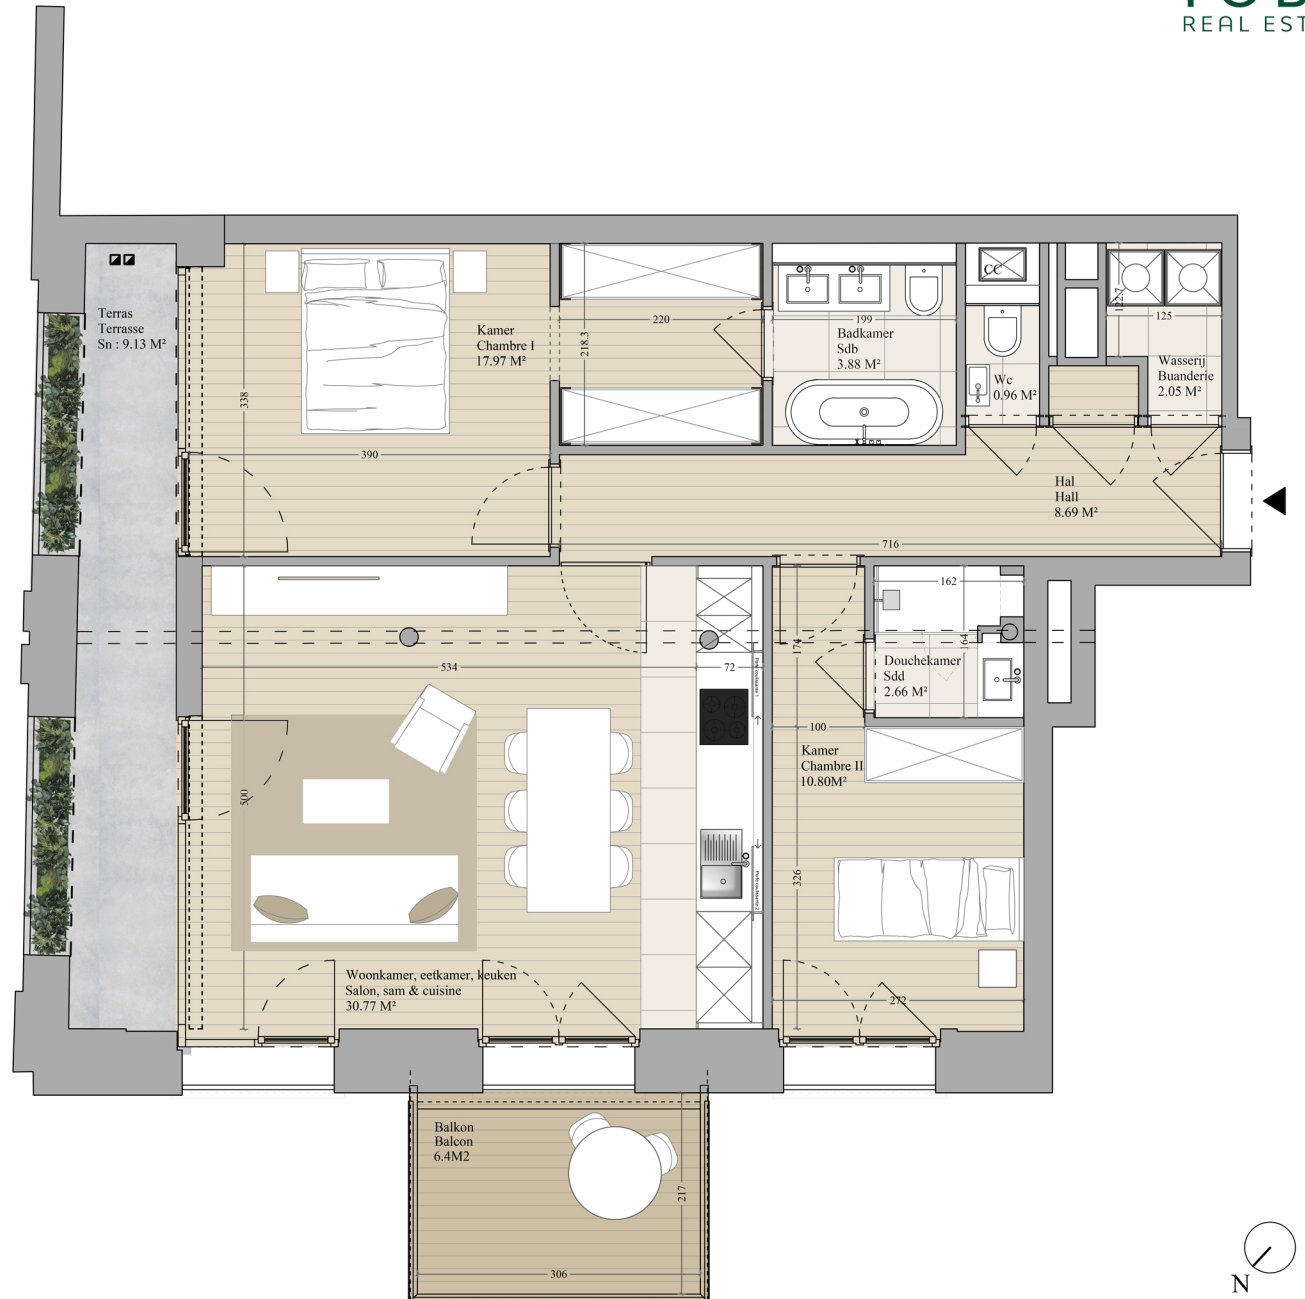

# THE MALT HOUSE

BOUTIQUE LOFTS

## Appartement/ flat A1.1

2 kamers / 2 chambres

Bruto oppervlakte / surface brute : 100 m<sup>2</sup>

Terras / terrasse : 9,13 m<sup>2</sup>

0 1m 2m 3m

Toutes les dimensions indiquées sur le dessin sont indicatives  
La disposition du mobilier est indicative  
Présentation du plan sous réserve des études techniques